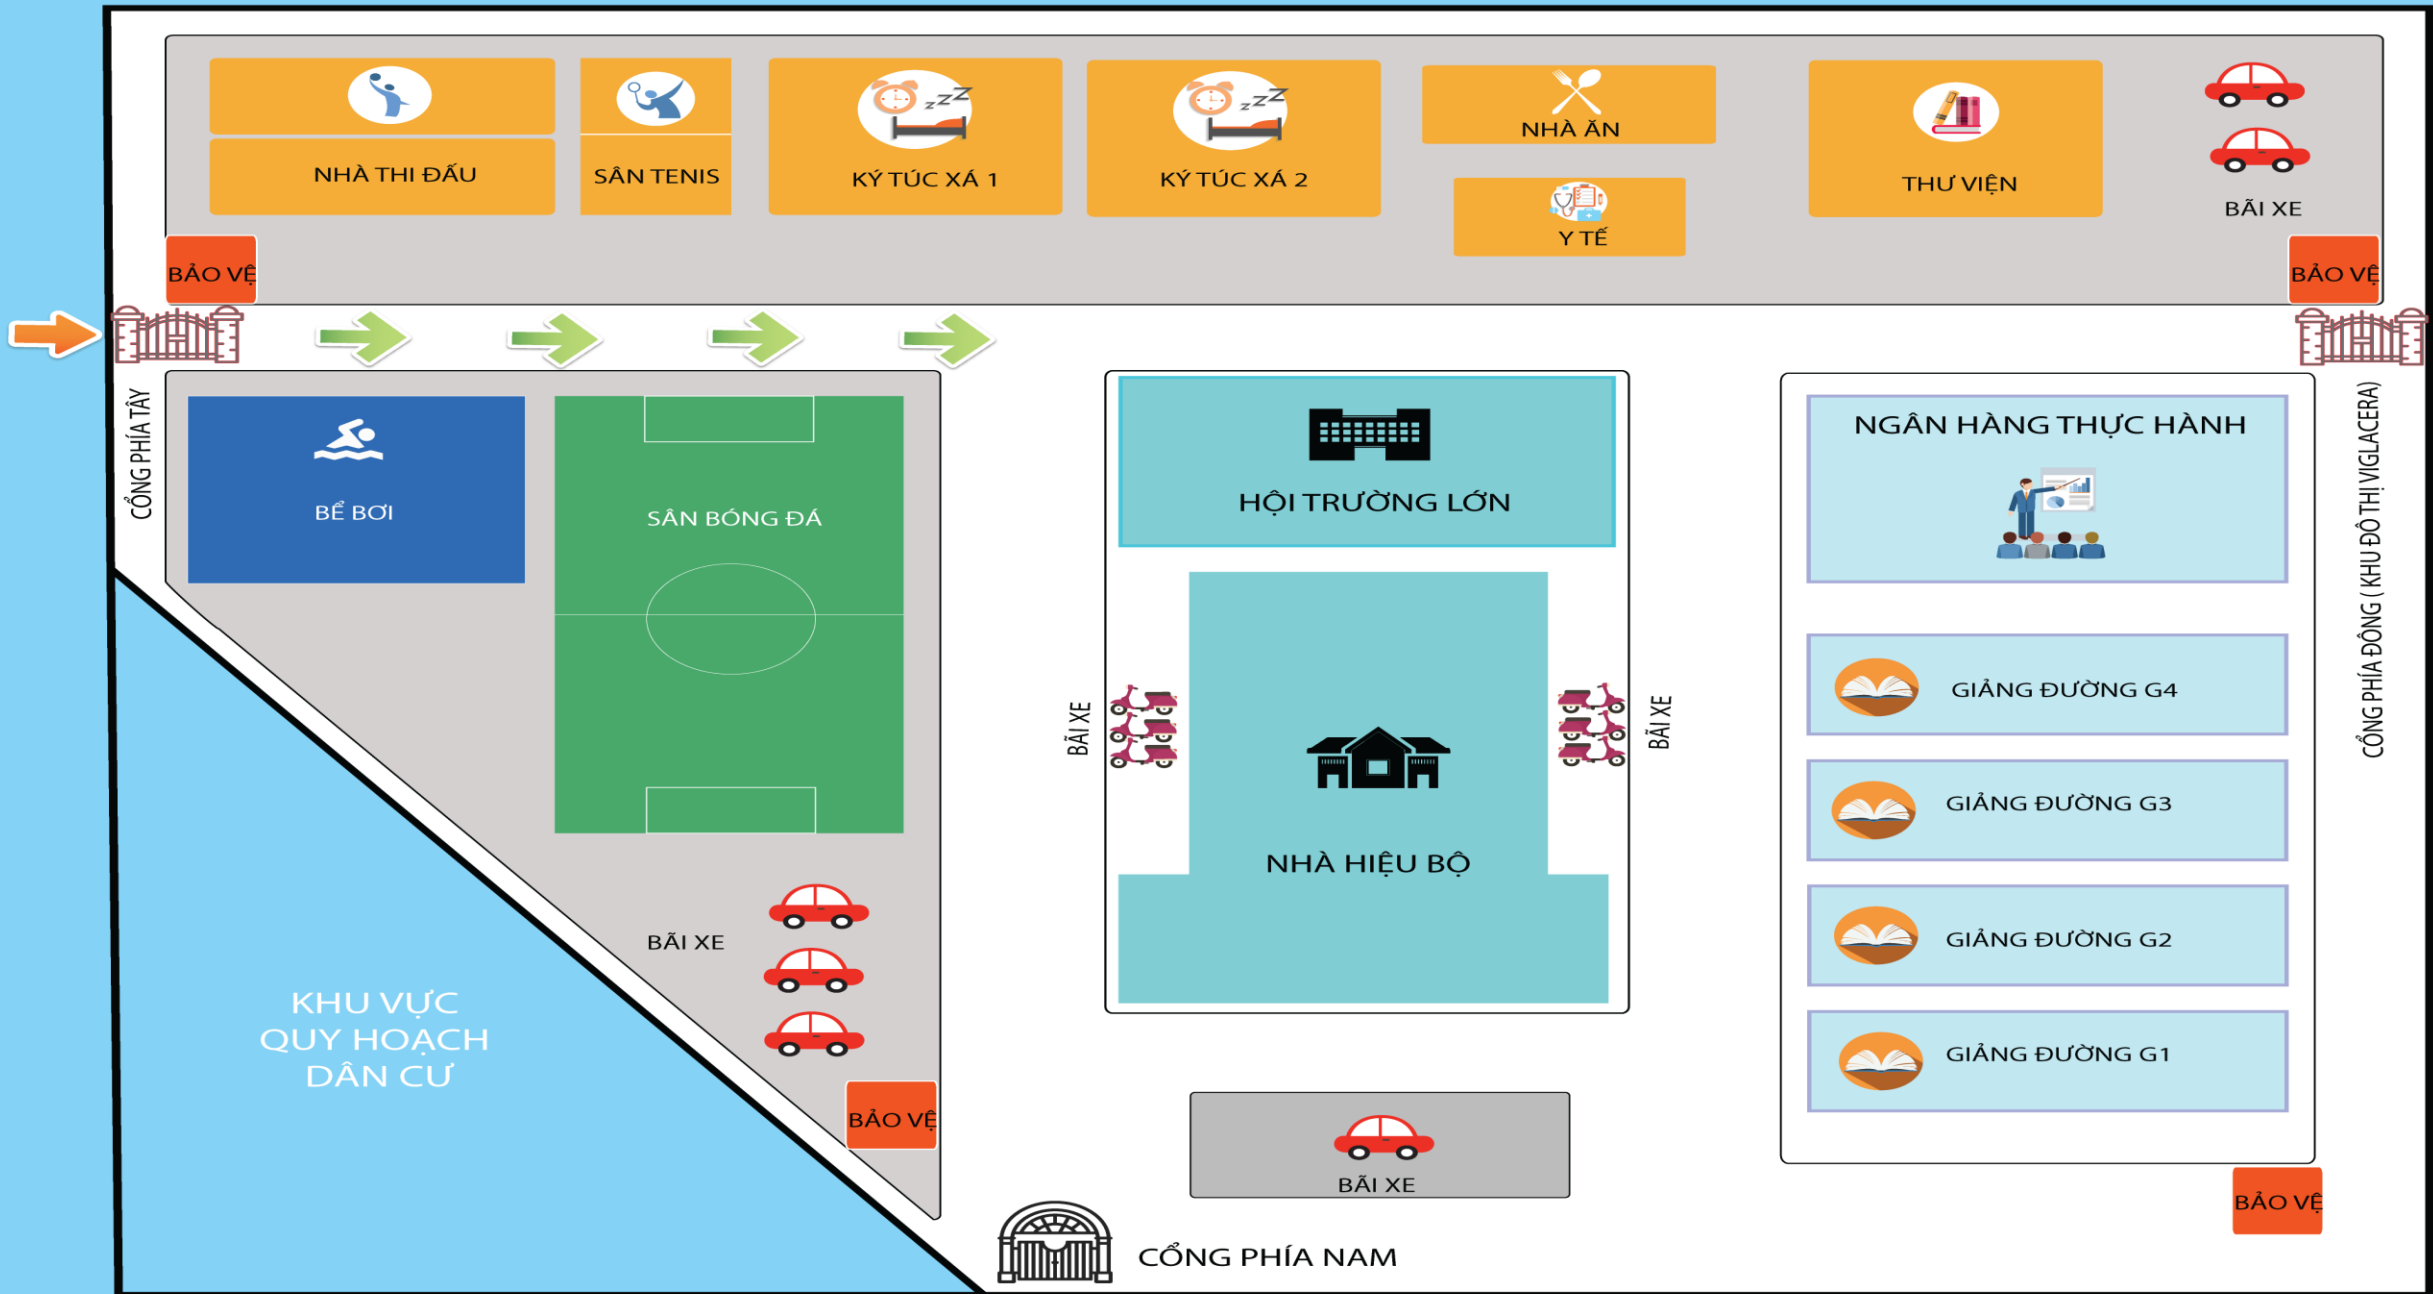

ĐƯỜNG PHƯƠNG CANH

QUỐC LỘ 32

CẦU VƯỢT

ĐƯỜNG 70

ĐƯỜNG 70

NGÃ TƯ CANH

CÔNG LĂNG
MIÊU NHA

NHÀ HÀNG
VƯỜN BIA

TRẠM
XĂNG 66

NHÀ 389
XUÂN PHƯƠNG

PHÚC DIỄN

Ghi chú
 Đường đến Trường
 Đường đến Trường
 Hướng đến Trường khi đường 70 bị tắc
 (Đi theo Bản đồ tắc đường)

ĐƯỜNG SẮT

SƠ ĐỒ NỘI BỘ TRƯỜNG ĐÀO TẠO VÀ PHÁT TRIỂN NGUỒN NHÂN LỰC VIETINBANK