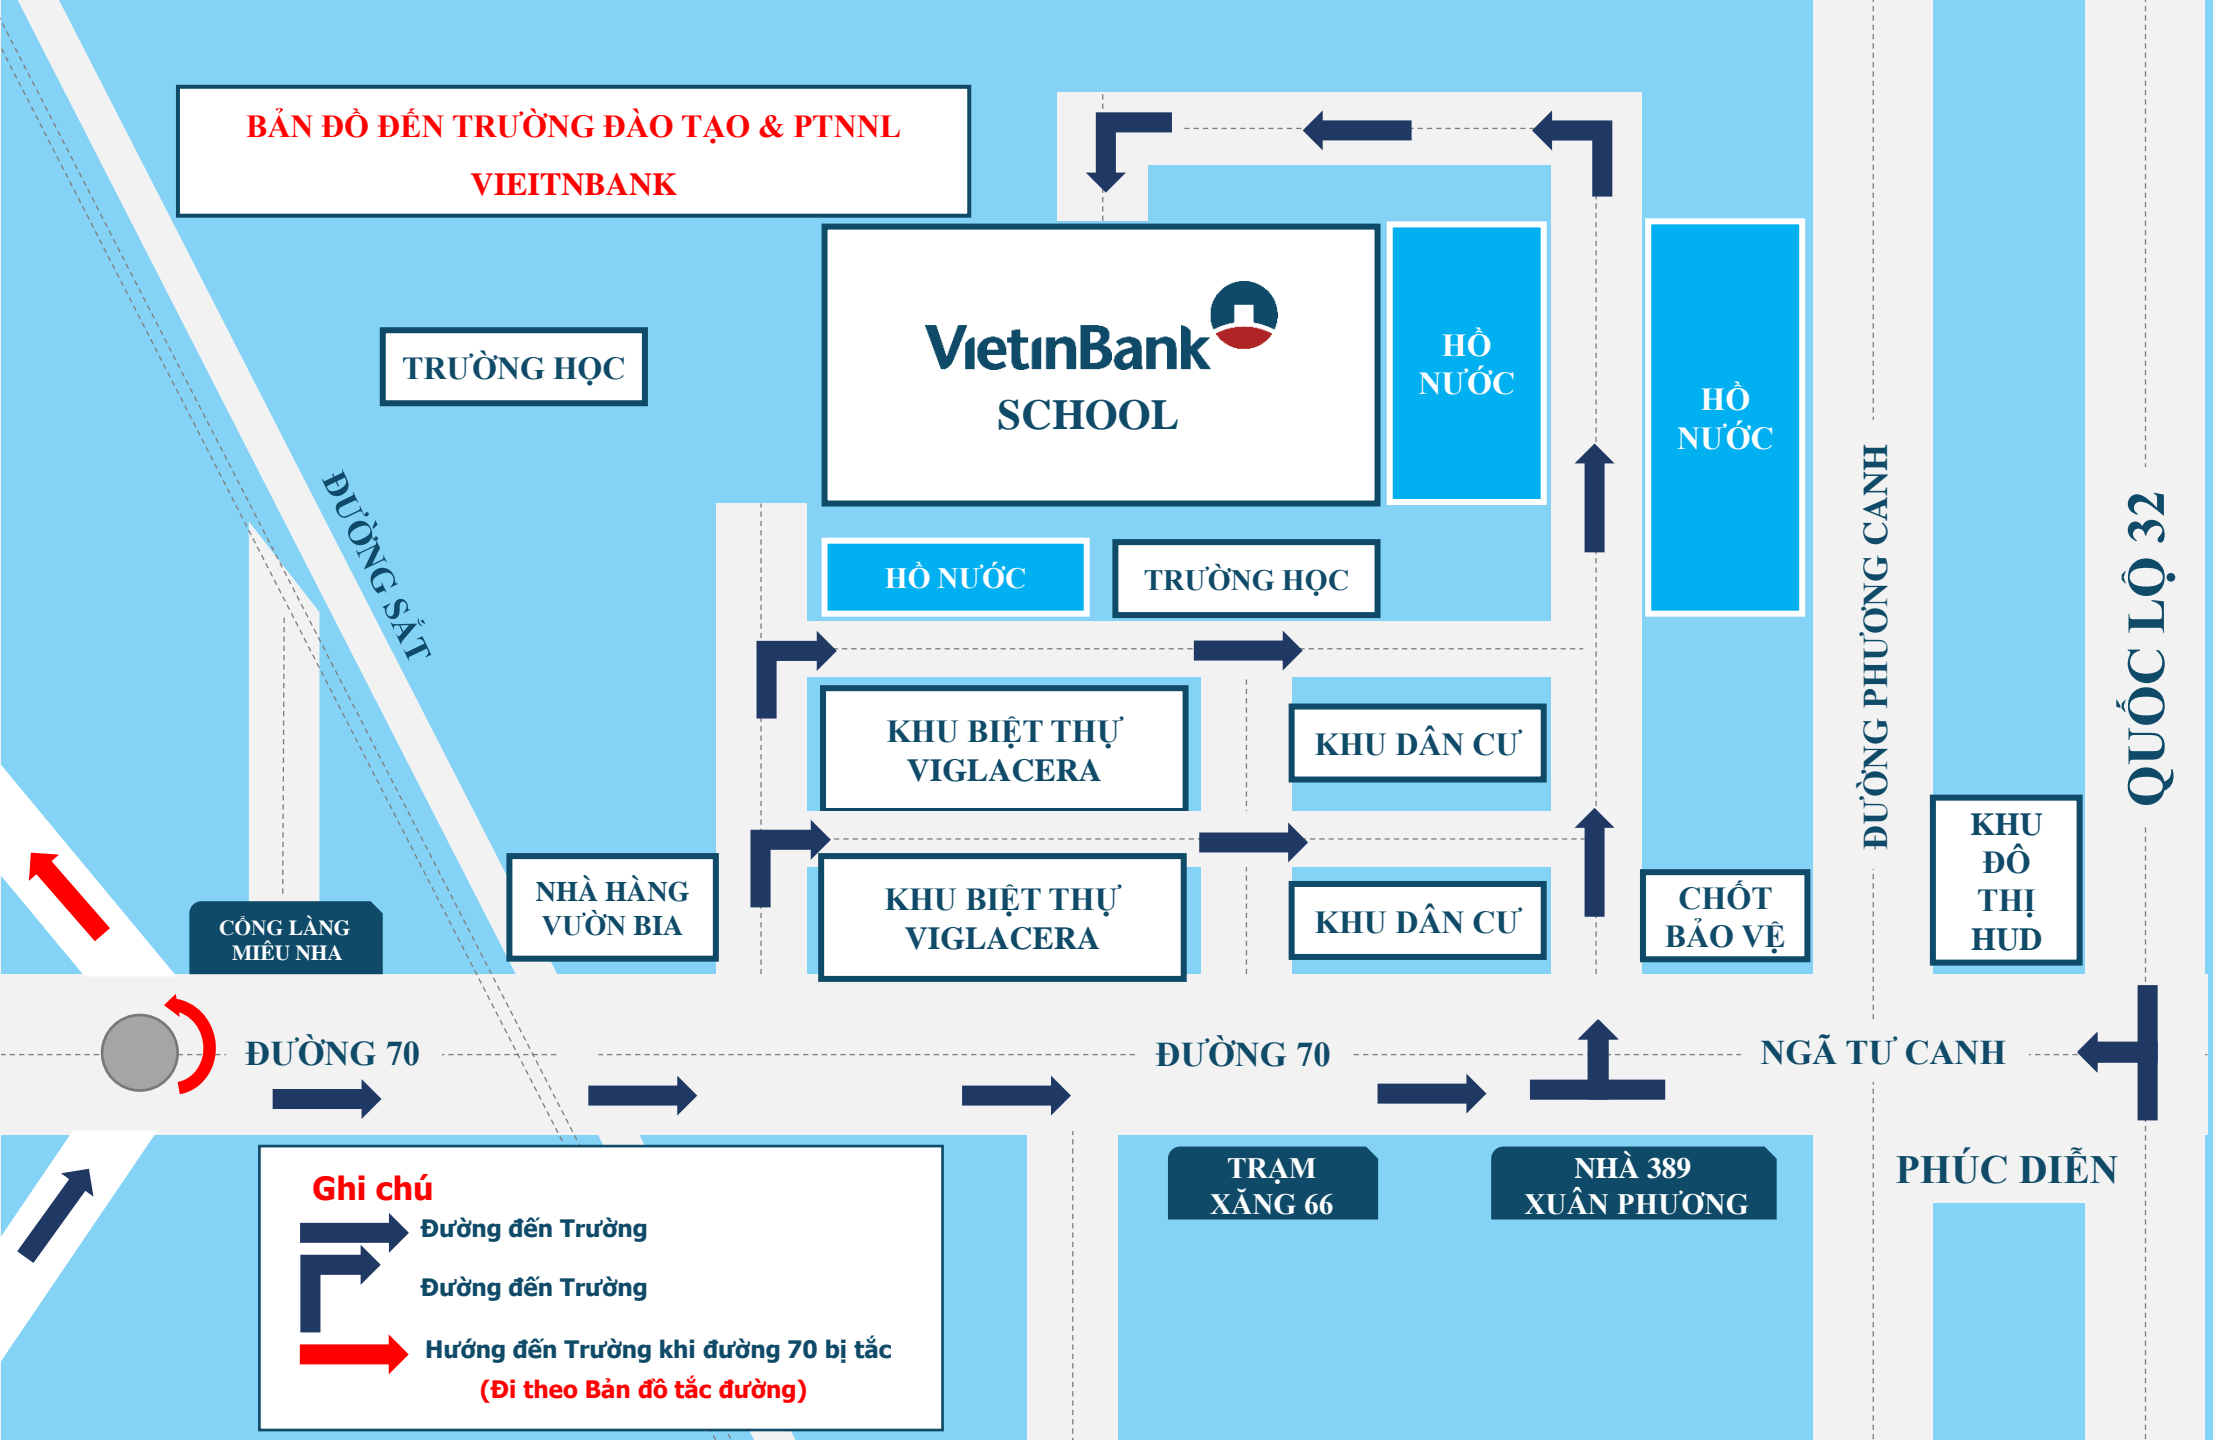

ĐƯỜNG PHƯƠNG CANH

QUỐC LỘ 32

CẦU VƯỢT

ĐƯỜNG 70

ĐƯỜNG 70

NGÃ TƯ CANH

CÔNG LĂNG
MIÊU NHA

NHÀ HÀNG
VƯỜN BIA

TRẠM
XĂNG 66

NHÀ 389
XUÂN PHƯƠNG

PHÚC DIỄN

Ghi chú
 Đường đến Trường
 Đường đến Trường
 Hướng đến Trường khi đường 70 bị tắc
 (Đi theo Bản đồ tắc đường)

ĐƯỜNG SẮT

SƠ ĐỒ NỘI BỘ TRƯỜNG ĐÀO TẠO VÀ PHÁT TRIỂN NGUỒN NHÂN LỰC VIETINBANK