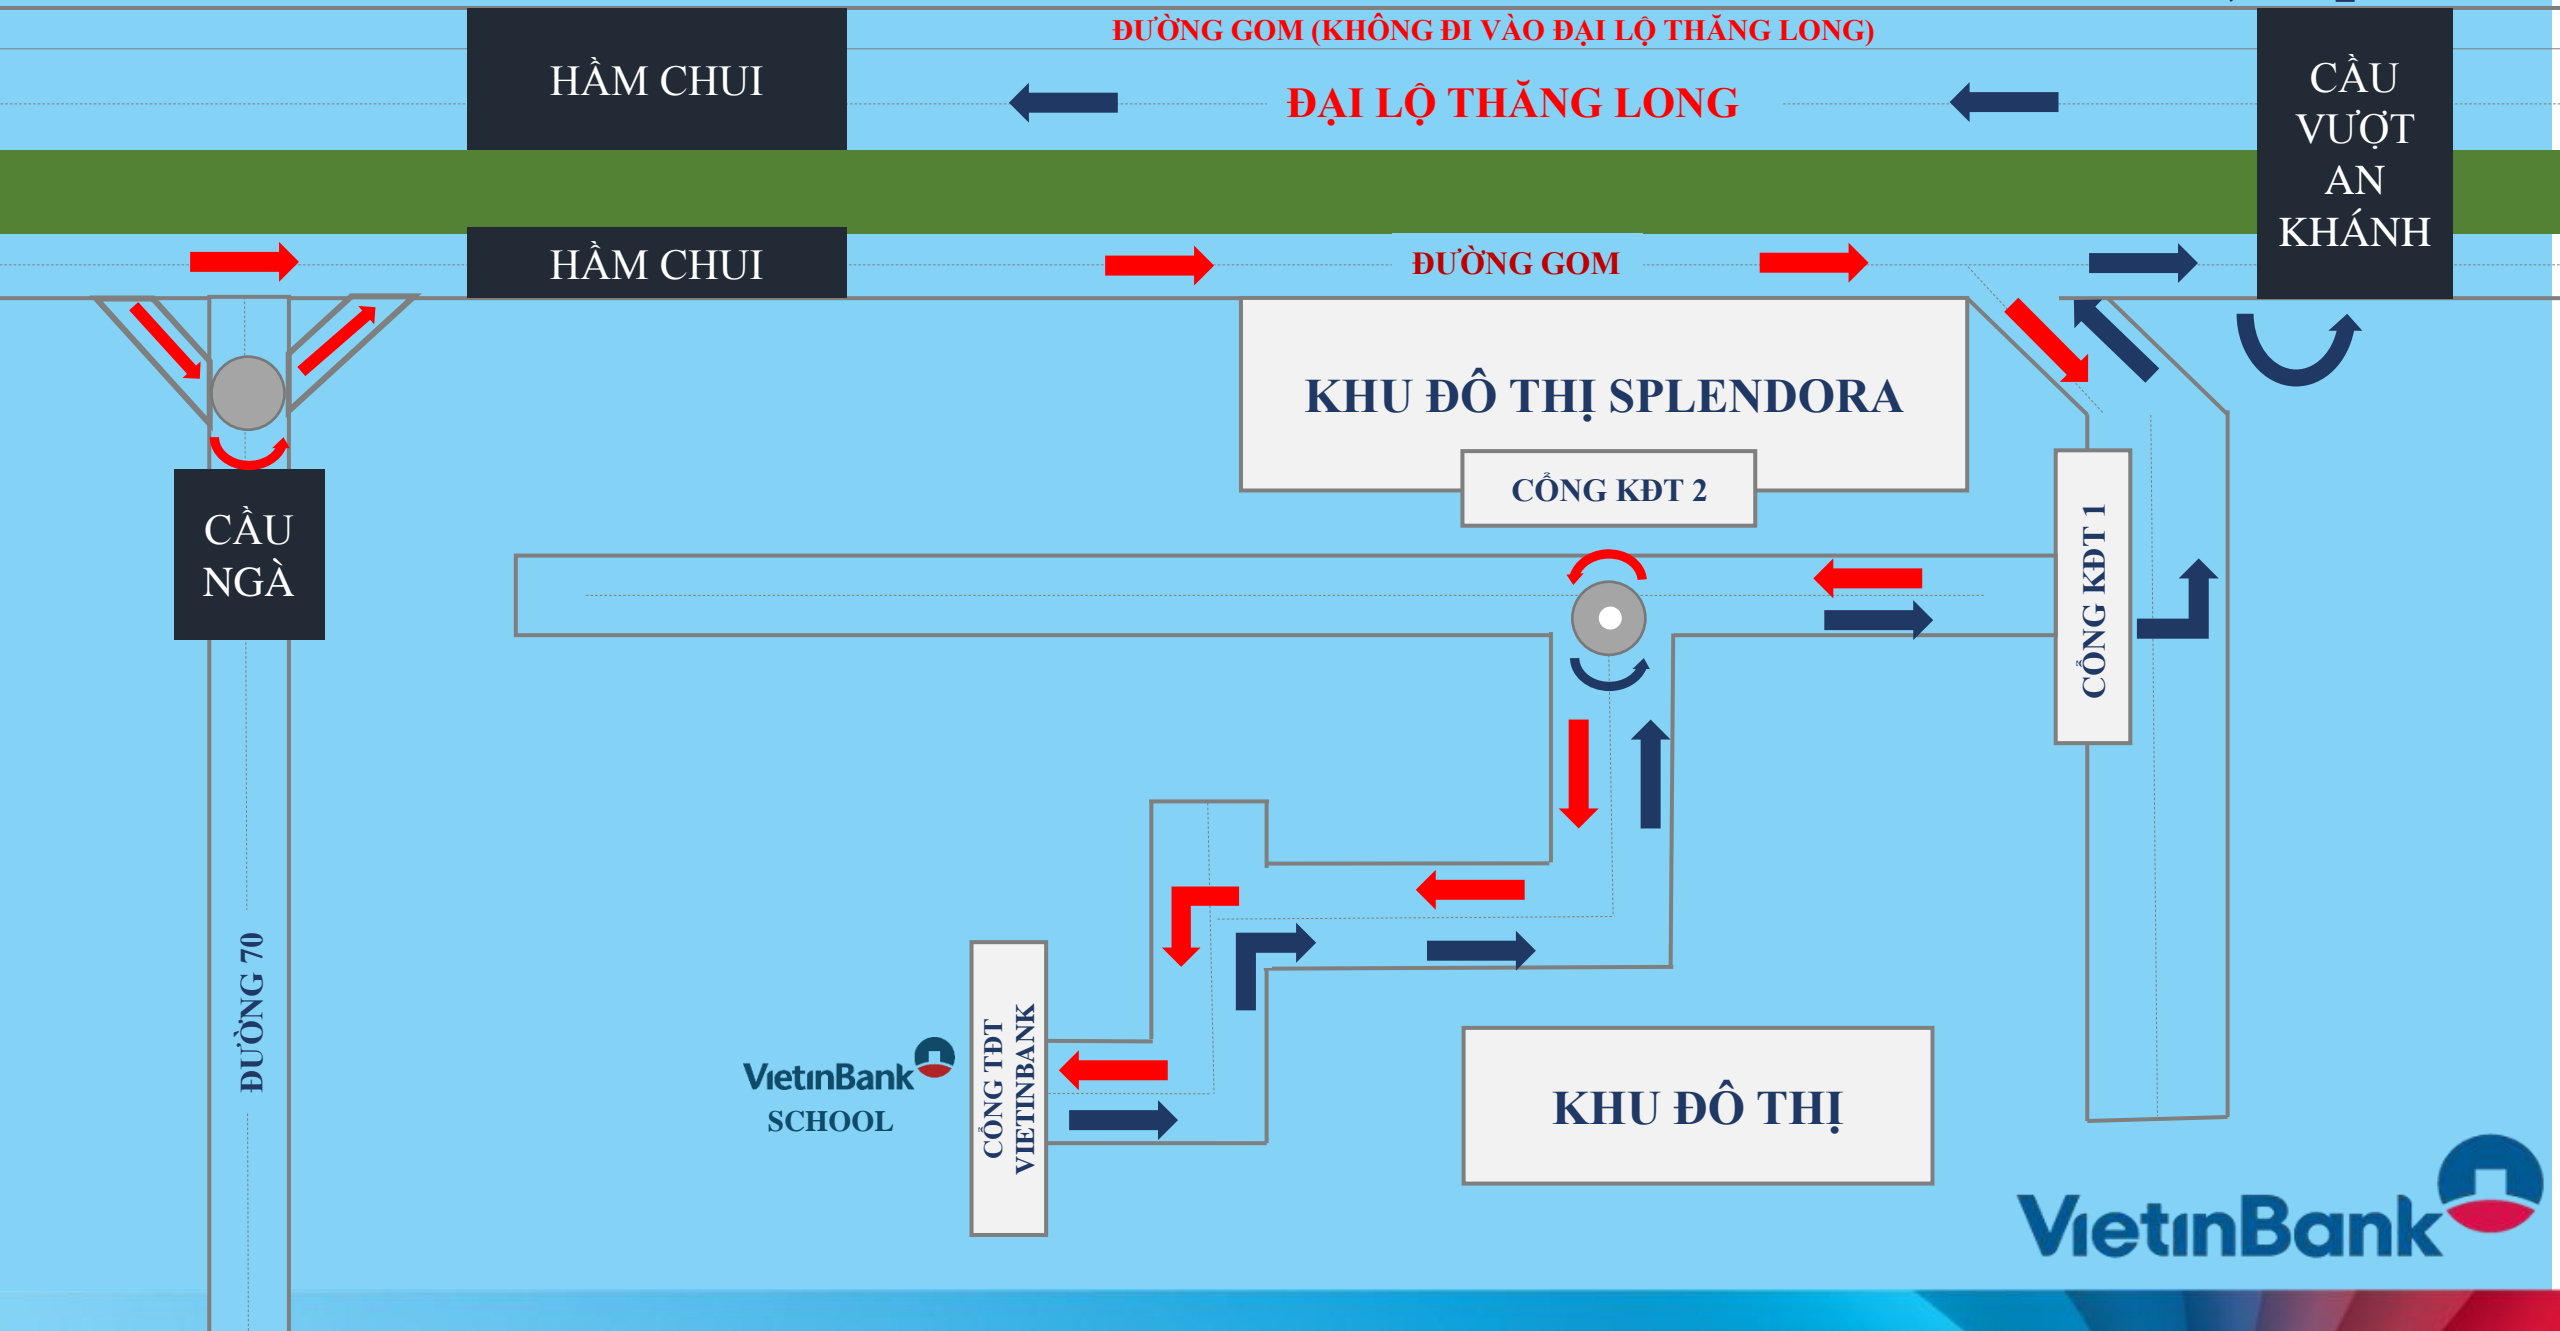

BẢN ĐỒ VÀO TRƯỜNG ĐT & PTNNL VIETINBANK KHI TẮC ĐƯỜNG 70

CẦU VƯỢT

ĐẠI LỘ THẮNG LONG

BẢN ĐỒ ĐẾN TRƯỜNG ĐÀO TẠO & PTNNL
VIETNBANK

TRƯỜNG HỌC

VietinBank
SCHOOL

HỒ NƯỚC

HỒ NƯỚC

HỒ NƯỚC

TRƯỜNG HỌC

KHU BIỆT THỰ
VIGLACERA

KHU DÂN CƯ

KHU BIỆT THỰ
VIGLACERA

KHU DÂN CƯ

CHỐT
BẢO VỆ

KHU ĐÔ
THỊ
HUD

ĐƯỜNG PHƯƠNG CANH

QUỐC LỘ 32

CẦU VƯỢT

ĐƯỜNG 70

ĐƯỜNG 70

NGÃ TƯ CANH

CÔNG LĂNG
MIÊU NHA

NHÀ HÀNG
VƯỜN BIA

TRẠM
XĂNG 66

NHÀ 389
XUÂN PHƯƠNG

PHÚC DIỄN

Ghi chú
 Đường đến Trường
 Đường đến Trường
 Hướng đến Trường khi đường 70 bị tắc
 (Đi theo Bản đồ tắc đường)

ĐƯỜNG SẮT

SƠ ĐỒ NỘI BỘ TRƯỜNG ĐÀO TẠO VÀ PHÁT TRIỂN NGUỒN NHÂN LỰC VIETINBANK